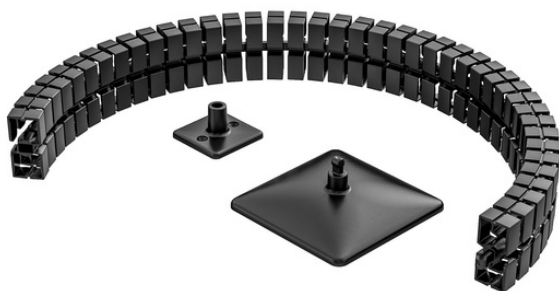

Chaîne de câbles Slim

Prix

Frais de port

1+ Pieces

27 €

Franco

24+ Pieces

PPC HT

41 €

Caractéristiques

Poids (kg):	0,9
Hauteur (mm):	1300,0
Largeur (mm):	36,0
Profondeur (mm):	26,5

Référence(s)

- ☒ PA-AVL-CM007-11
- ☐ PA-AVL-CM007-29
- ☐ PA-AVL-CM007-30