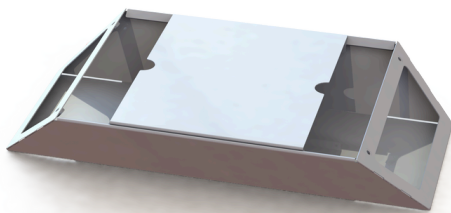

Prix

Frais de port
1+ Pieces **27 €**

Franco
24+ Pieces

PPC HT **141 €**

Référence(s)

- FA-SLS-FG0056-11
- FA-SLS-FG0056-29
- FA-SLS-FG0056-30

Support d'interconnexion Bench

Caractéristiques