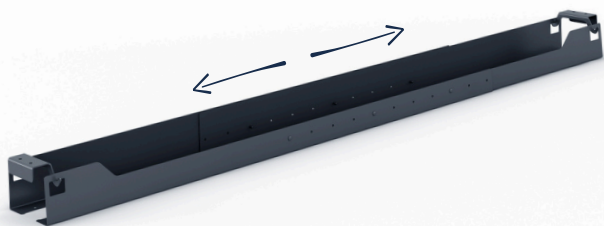

Franco
24+ Pieces

PPC HT 75 €

Référence(s)

- FA-SLS-FG0135-11
- PA-CT0012-29

Chemin de câbles Stretch

Prix

Frais de port

1+ Pieces