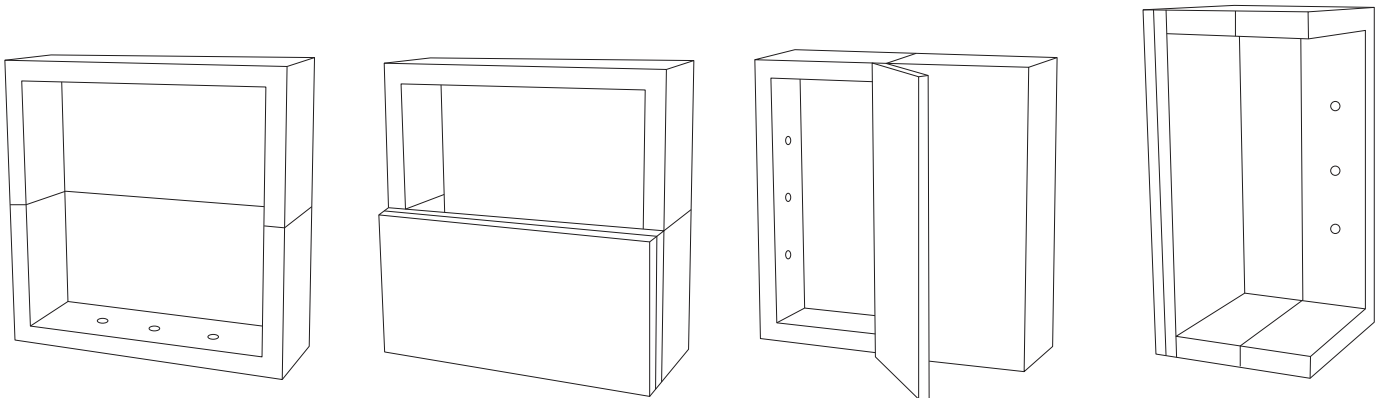

POUF KK CIRCLE CARRÉ

GRIS FONCÉ - GRIS/BLEU

Dimensions: H 70 x W 45 x D 90 cm
(déplié: H 65 x W 90 x D 90 cm)

Rembourrage: 28 kg de mousse polyurethane

Textile: 100% Polyester. 120.000 Martindale

Item no.: 25050230