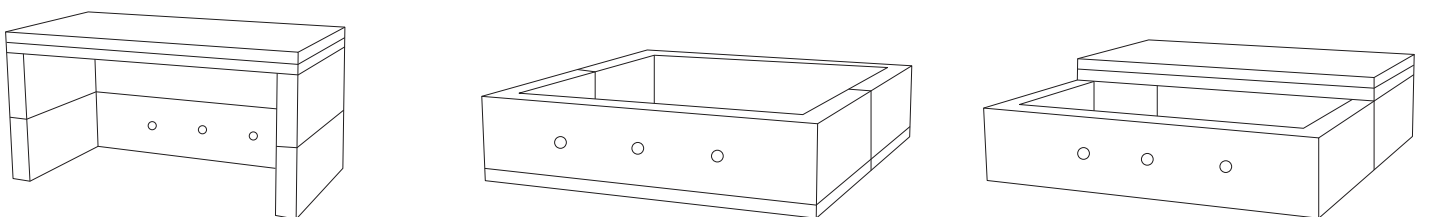

POUF KK CIRCLE CARRÉ

GRIS FONCÉ - GRIS/BLEU

Dimensions: H 70 x W 45 x D 90 cm
(déplié: H 65 x W 90 x D 90 cm)

Rembourrage: 28 kg de mousse polyurethane

Textile: 100% Polyester. 120.000 Martindale

Item no.: 25050230