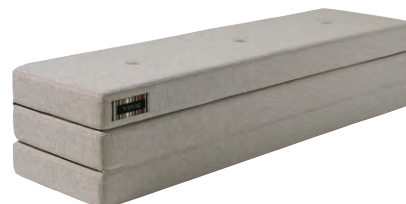

BEIGE

Dimensions: L 200 x W 50 x H 36 cm
(déplié: L 200 x W 150 x H 36 cm)

Rembourrage: 35 kg de mousse durcissant à froid

Textile: 100% polyester, 120.000 Martindale

Item no.: 25050164

EAN: 5745000217625

DEVISES	PPC
DKK	6.900
SEK	9.999
NOK	9.999
EUR	925