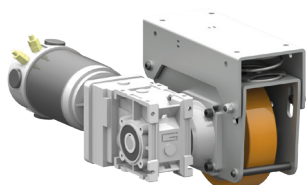

MOTORISATION

Vitesse maximale jusqu'à 5km/h
Charge totale jusqu'à 500 kg
Commande avec poignées rotatives ou tête de timon

ÉNERGIE

Bloc énergie 25/12V
Disponible en 26Ah ou 49Ah
Intégré au chariot dans son support
Chargeur 4A