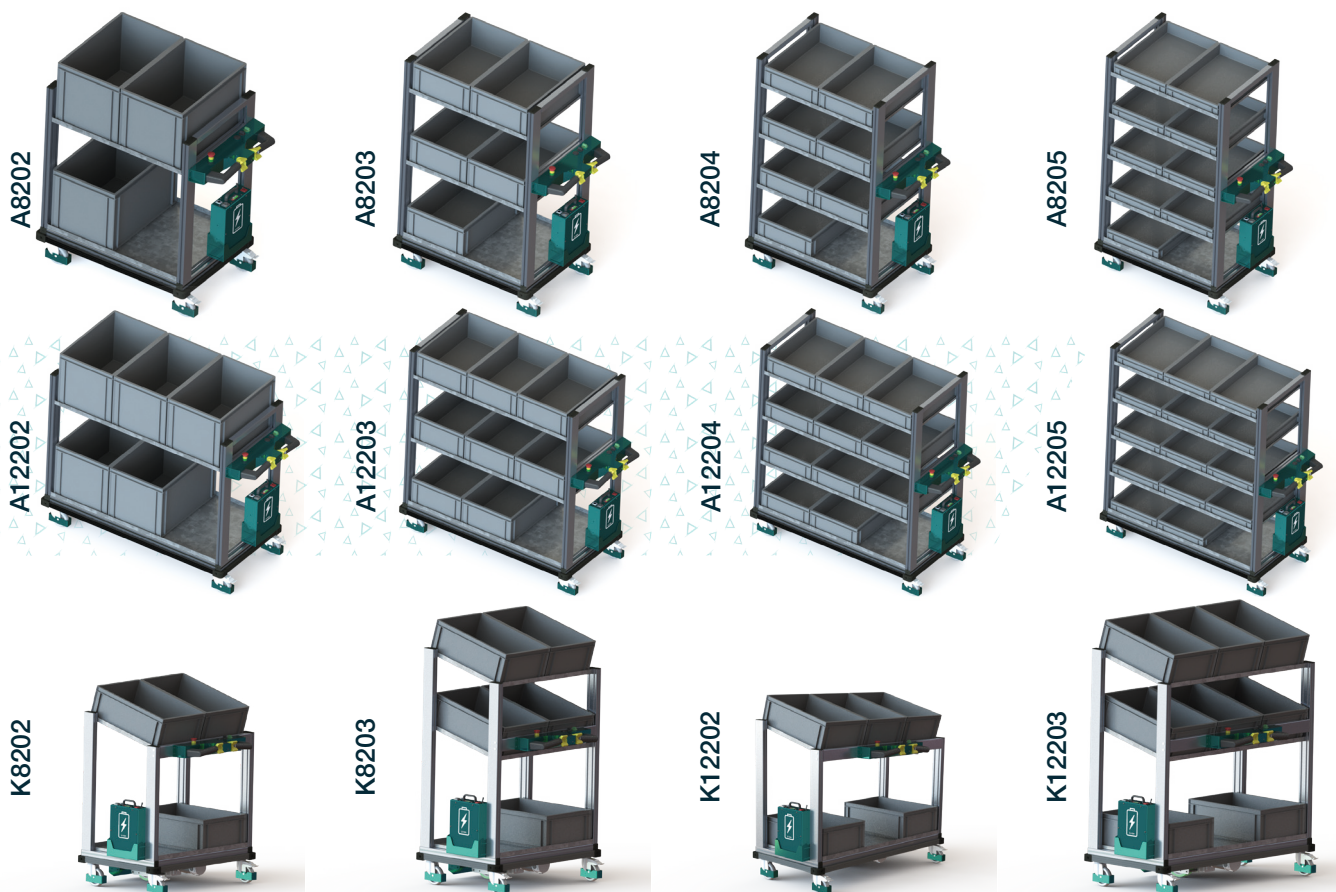

### Chariots de picking motorisés

L'outil idéal pour assister vos opérateurs lors de la préparation de commandes !

- △ De l'énergie pour la journée
- △ Facile à piloter et à manier
- △ Ergonomique

## CARACTÉRISTIQUES TECHNIQUES

Dimensions utiles des plateaux	820 x 610, 1220 x 610, 1620 x 610 mm Niveau des plateaux réglable en usine
Ampérage du bloc énergie	26Ah ou 49Ah
Type de commande	Poignées motorisées ou tête de timon

## ÉNERGIE

Bloc énergie 25/12V  
Disponible en 26Ah ou 49Ah  
Intégré au chariot dans son support  
Chargeur 4A