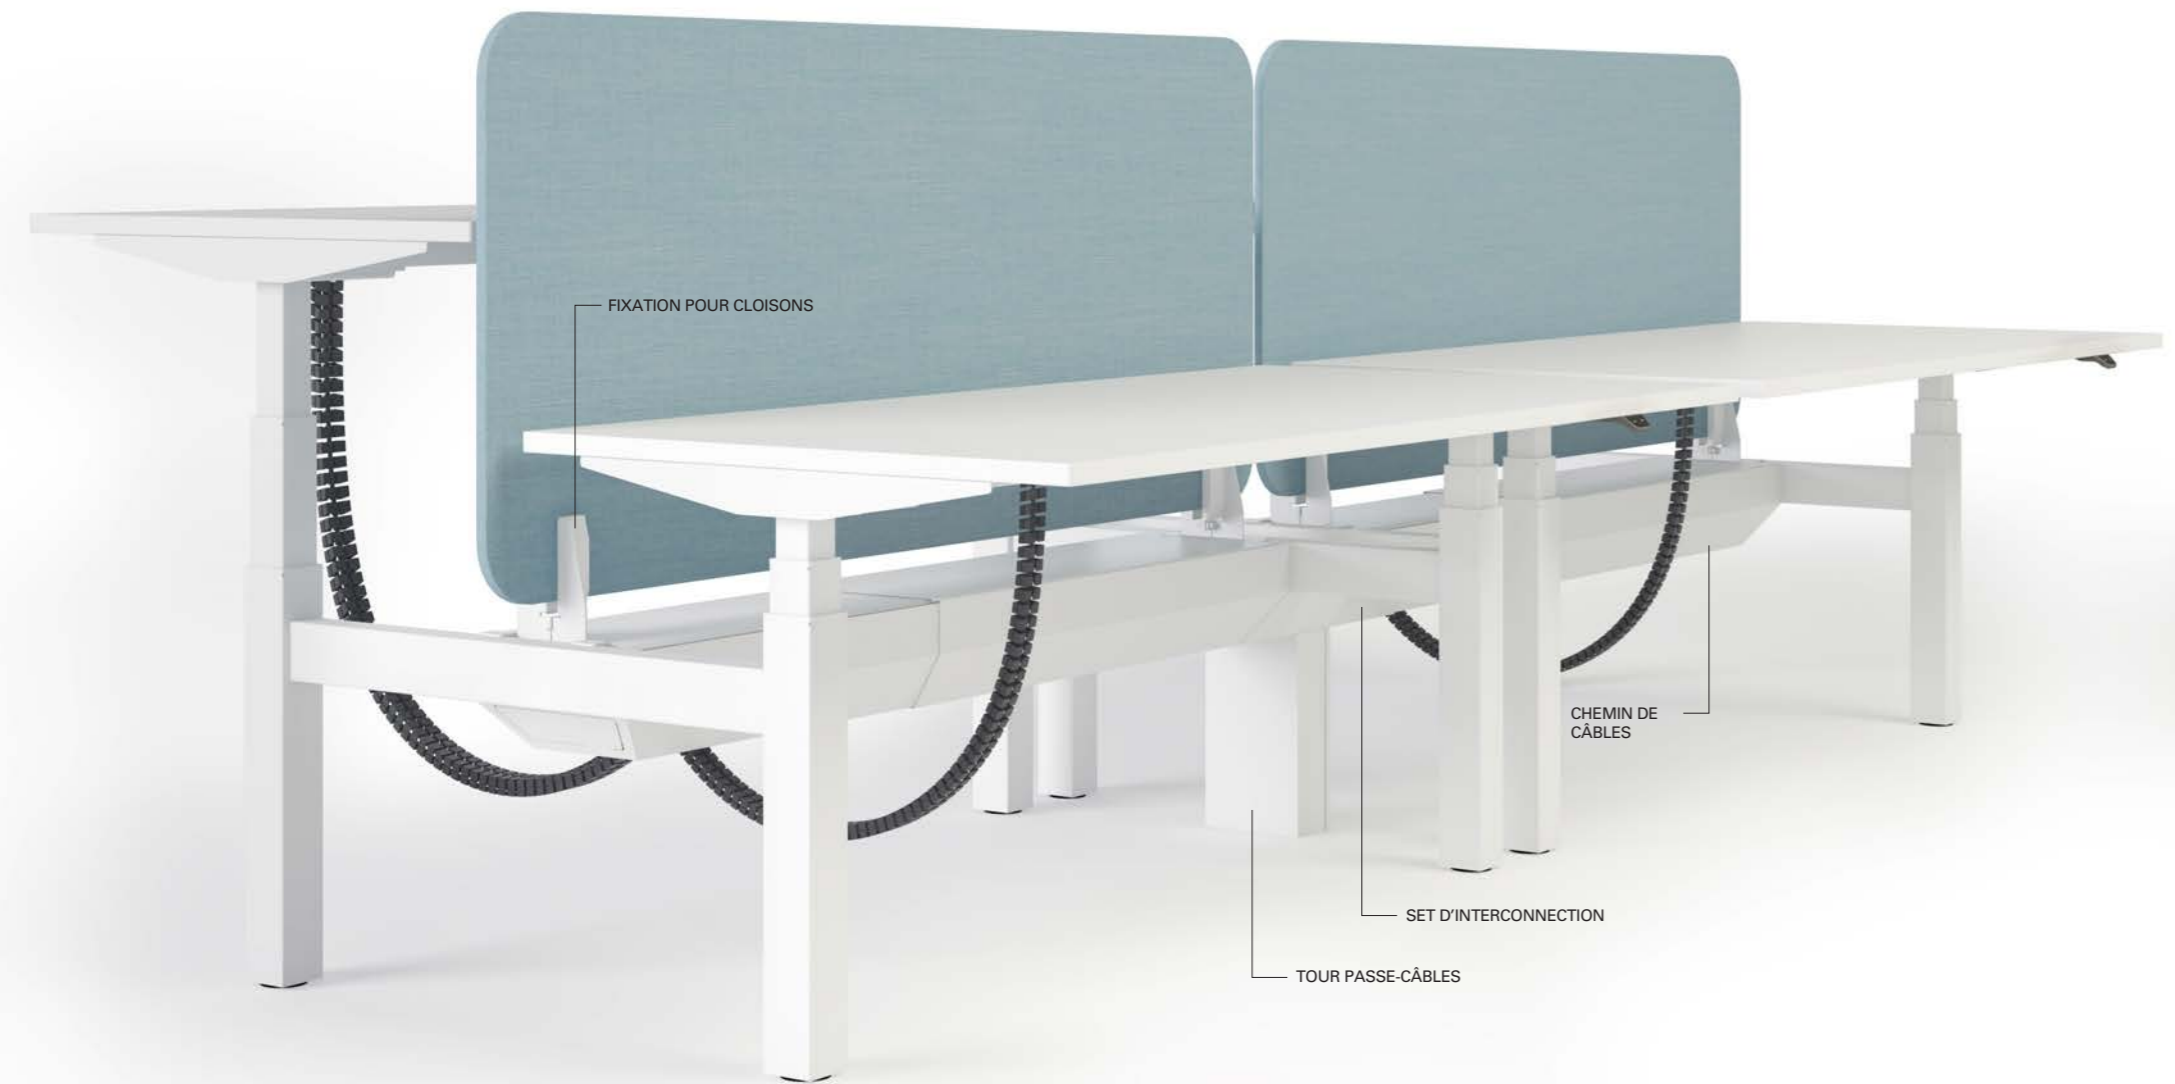

FIXATION POUR CLOISONS

Détails du produit

Hauteur x Largeur x Profondeur (mm)

223 x 70 x 204

Couleurs disponibles