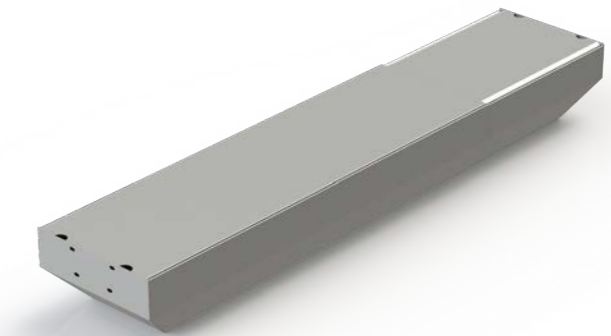

60 x 90

FIXATION POUR CLOISONS

Détails du produit

Hauteur x Largeur x Profondeur (mm)

223 x 70 x 204

Couleurs disponibles

SUPPORT MÉTALLIQUE

RÉGLABLE