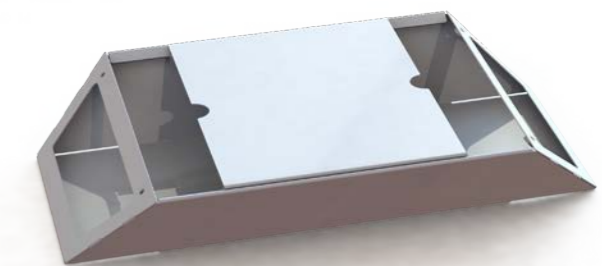

Détails du produit

Hauteur x Largeur x Profondeur (mm)

150 x 950 / 1550 x 260

Couleurs disponibles

TOUR PASSE-CÂBLES

Détails du produit

Hauteur x Largeur x Profondeur (mm)

290 x 93 x 174

Couleurs disponibles

INTERCONNECTION

SET

Détails du produit

Hauteur x Largeur x Profondeur (mm)

74 x 451 x 257

Couleurs disponibles

Bamboo