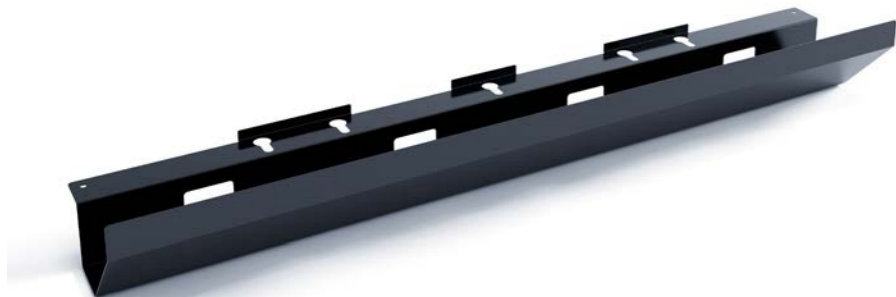

Hauteur x Largeur x Profondeur (mm) 86 x 1100 x 151

Couleurs disponibles

CHEMIN DE CÂBLES

CLICK

Détails du produit

Hauteur x Largeur x Profondeur (mm) 96.5 x 1200 x 189.96

Couleurs disponibles

CHEMIN DE CÂBLES

FLEX

Détails du produit

Hauteur x Largeur x Profondeur (mm) 62 x 1470 x 82

Couleurs disponibles

CHEMIN DE CÂBLES

EASY

Détails du produit

Hauteur x Largeur x Profondeur (mm) 134.53 x 1100 x 204.5