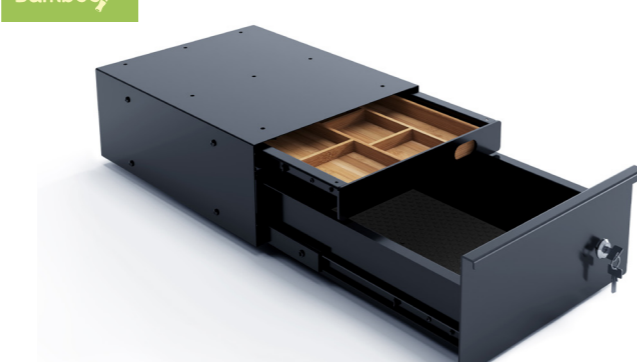

### TIROIRS COMPARTIMENTÉS

TRI GRIP

Détails du produit

Hauteur x Largeur x Profondeur (mm)

126.5 x 305.6 x 359

Couleurs disponibles:

\*NON COMPATIBLE AVEC ELEMENTS

Bamboo