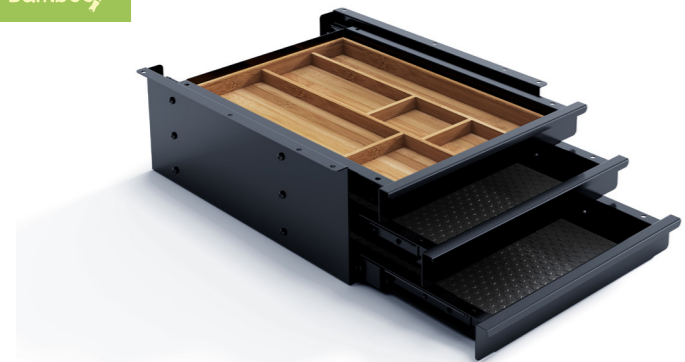

### STEEFORCE

PRO 300 [Détails du produit](#)

Hauteur (mm) min. 690 / max. 1180

Taille recommandée du plateau (mm) 1200 - 1800 x 800

Capacité dynamique (kg) 80

Couleurs de la surface:

Couleurs du cadre:

Bamboo