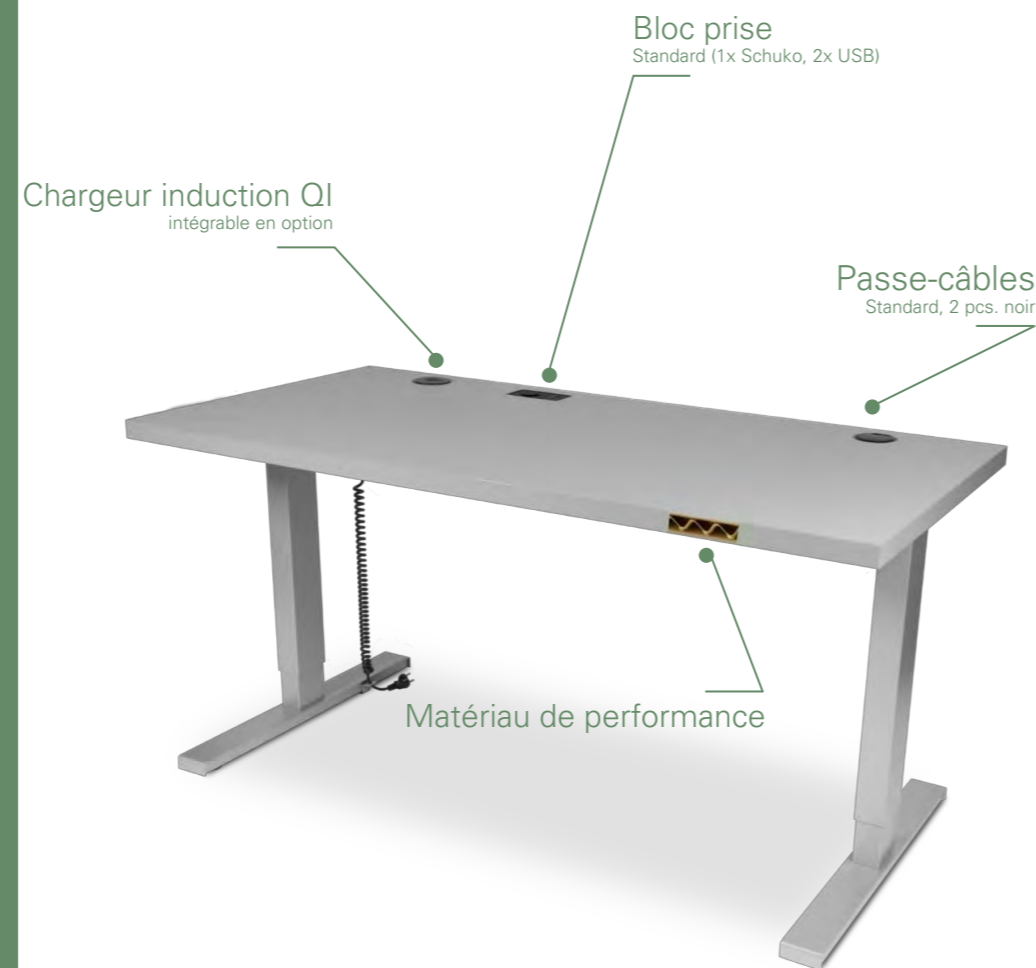

Bureau 2.0

Cabletop® - technologie intégrée

Design minimaliste et désencombré

Différentes tailles et formes

Surfaces de haute qualité

Certifié TÜV et GS

Accessoires intégrés

Large choix de coloris

Plug & Play

CABLETOP®

Pour plus d'informations:

Activergo
6, rue des Frères Lumière
Z.A. Brumath Nord
+33 3 69 57 96 30
info@activergo.fr